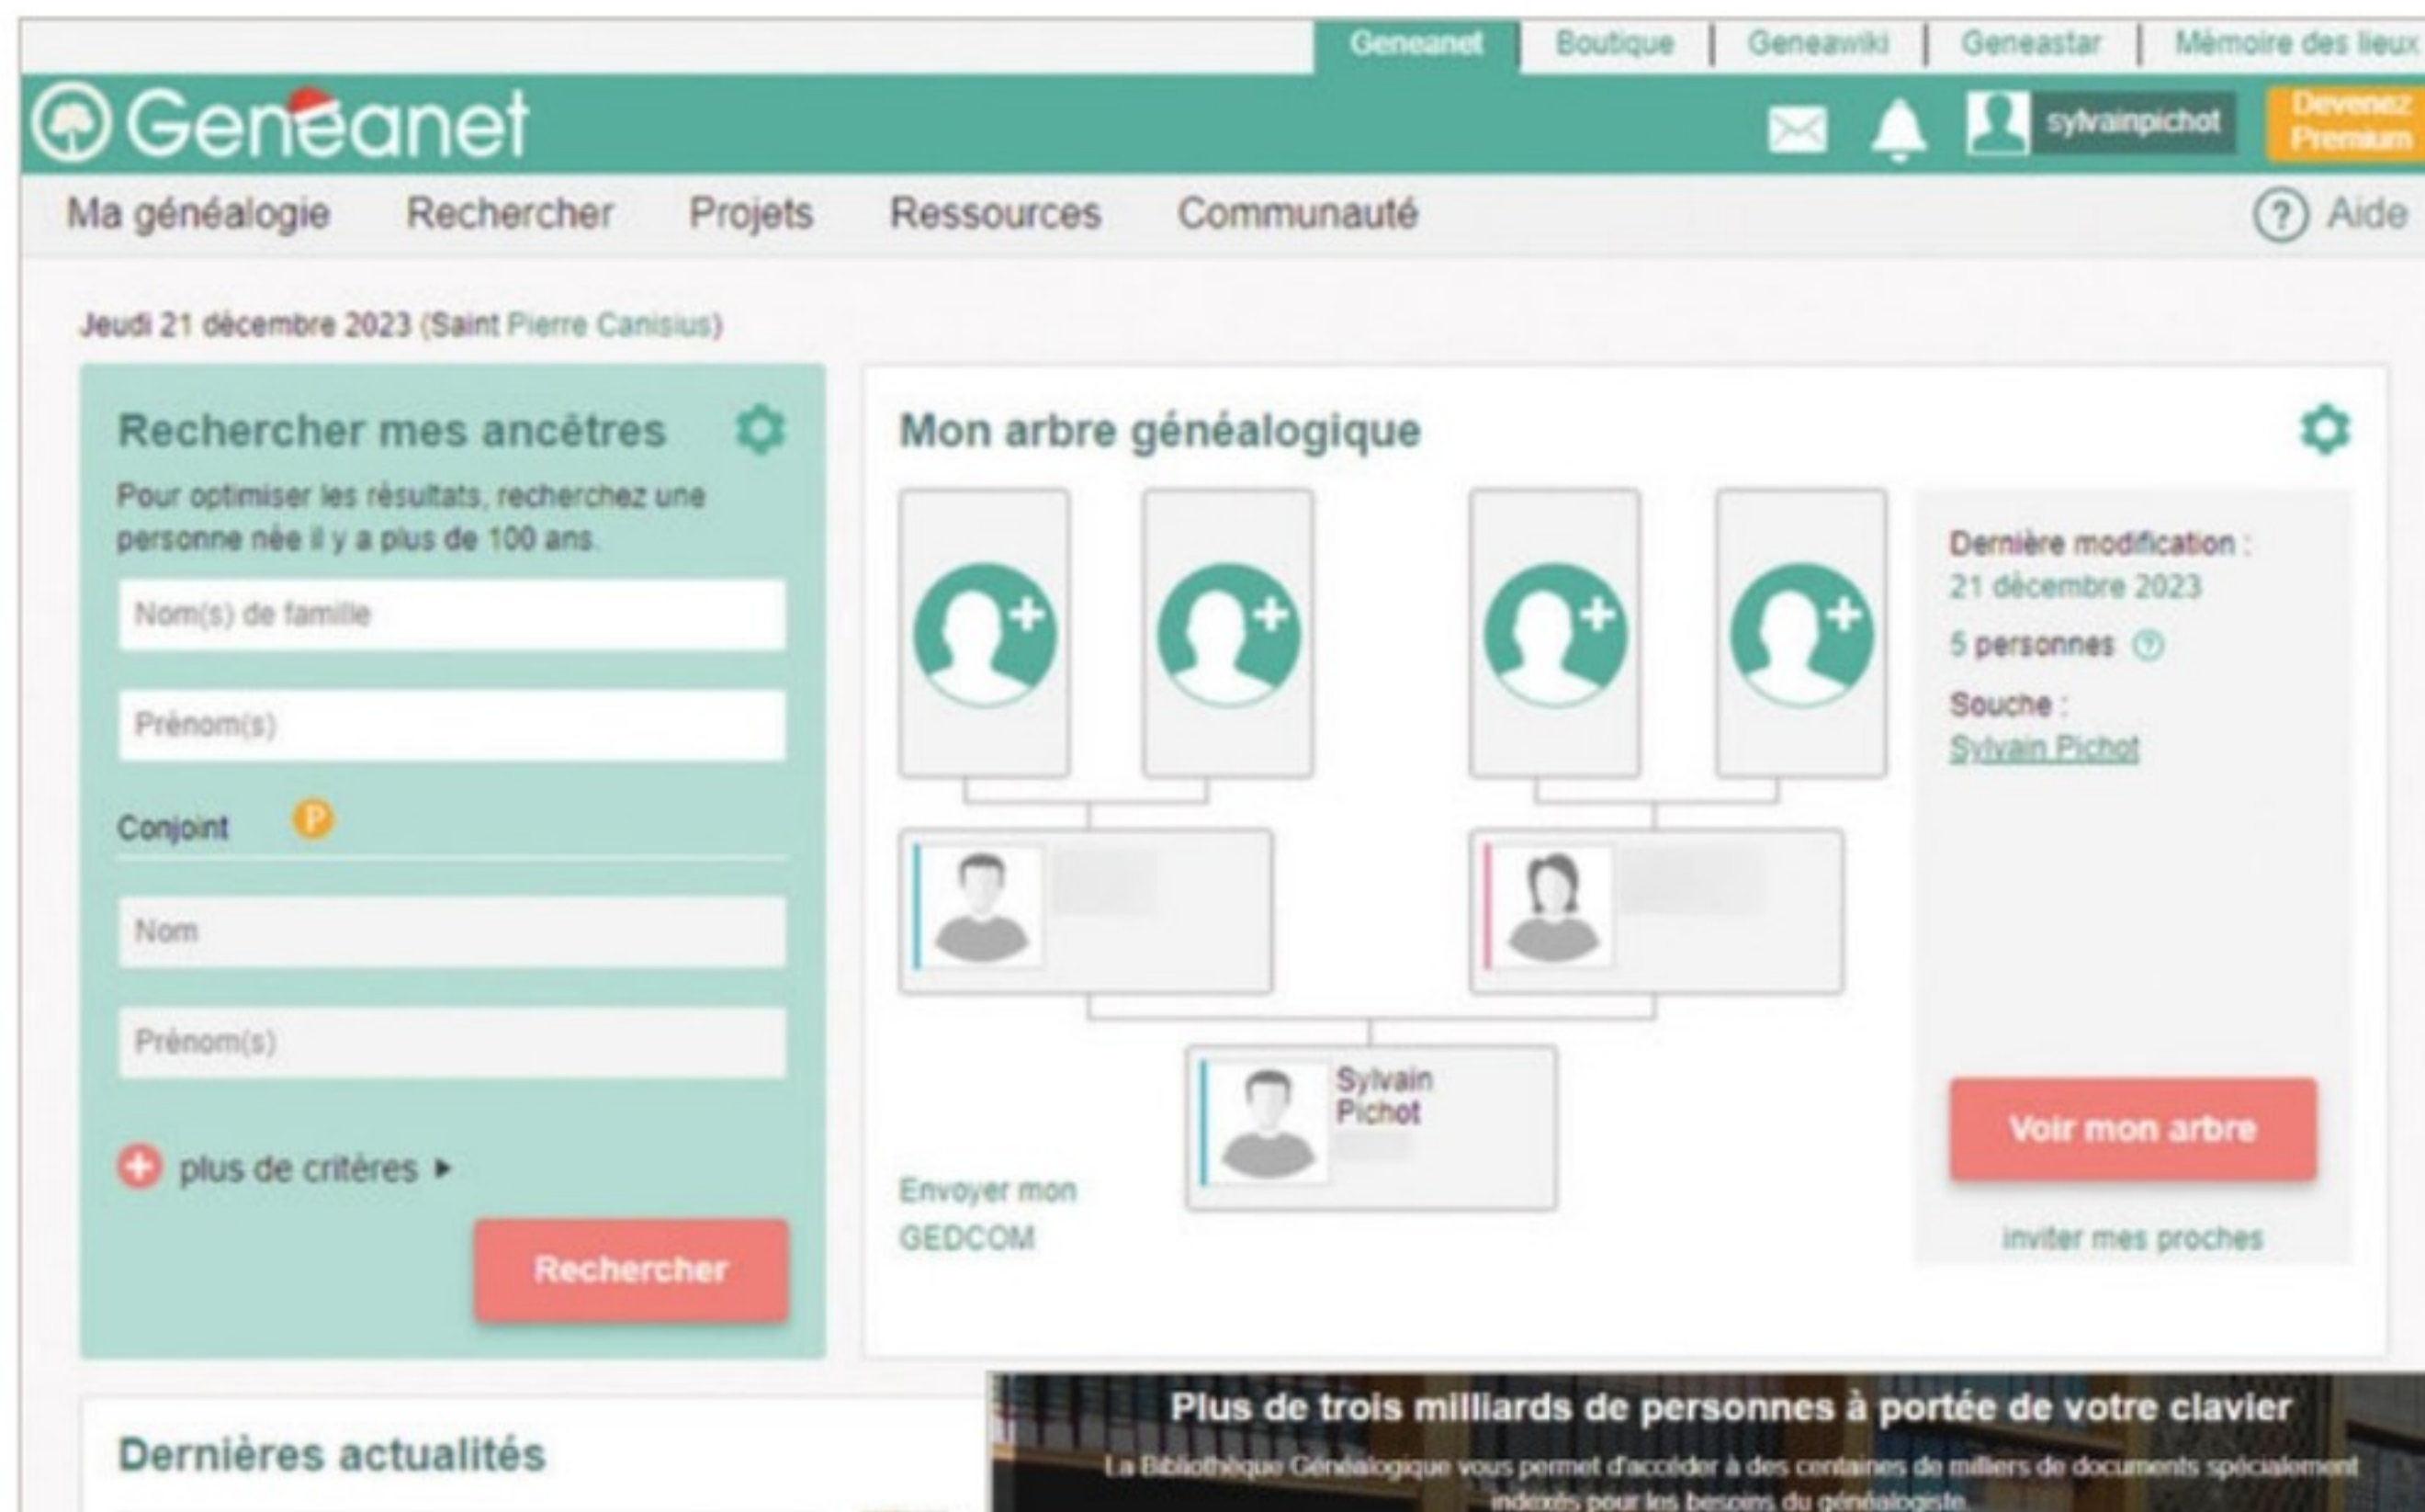

Plongez dans votre passé

Geneanet

Le service en ligne Geneanet vous permet de créer votre arbre généalogique grâce à une base de données impressionnante et des outils de recherche performant. Nous l'avons testé dans sa dernière version et en voici nos impressions.

Des outils de recherche pertinents et efficaces

L'inscription sur le site est simple et rapide. Une fois connecté, le tableau de bord intuitif invite à créer un arbre généalogique ou à importer un existant. L'interface de création de l'arbre est conviviale, permettant d'ajouter aisément parents, grands-parents et autres membres de la famille. Geneanet propose des correspondances potentielles tirées de sa base de données, incitant à explorer des pistes inattendues. C'est très bien pensé, car cela permet d'élargir la recherche au-delà des connaissances immédiates. En utilisant la fonction de recherche avancée, on peut plonger dans des archives numérisées, parcourant des